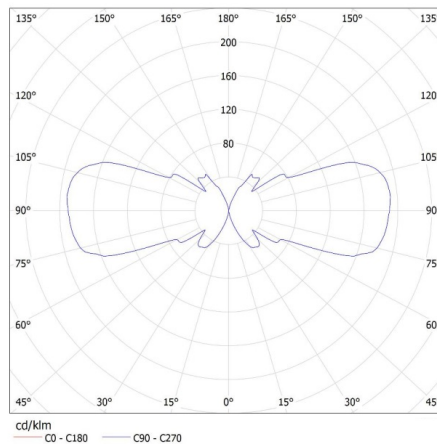

Ширина на единична опаковка [cm]: 11.5
Височина на единична опаковка [cm]: 24.5
Тегло на кашон [kg]: 12.44004
Ширина на кашон [cm]: 25
Височина на кашон [cm]: 53
Дължина на кашон [cm]: 36
Вместимост на кашон [m³]: 0.0477

KANLUX S.A. (kat 22443) ZEW EL-235U-GR + IQ-LED ... 7W / LDC (Polar)