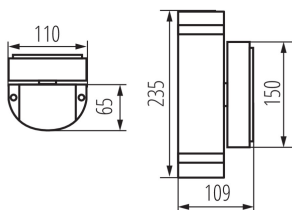

Фасадно осветително тяло

5905339224439

IP
44

Осветителните тела Kanlux ZEW са идеално подходящи за осветяване на фасади на сгради от различен тип, а благодарение на потока светлина, който е насочен както нагоре, така и надолу, върху фасадата се образуват красиви светлинни акценти. Високият клас херметичност IP44 допринася за това осветителното тяло да може да бъде монтирано на места, пряко изложени на атмосферните влияния.

ОБЩИ ДАННИ:

Цвят: сив

Място на монтаж: за настенен монтаж

Място на приложение: на закрито и на открито

Минимално разстояние от осветявания обект: 0,5m

Посока на светене на осветителното тяло: нагоре и надолу

Дължина [mm]: 110

Широчина [mm]: 65

Височина [mm]: 235

ТЕХНИЧЕСКИ ДАННИ:

Номинално напрежение [V]: 220-240 AC

Номинална честота [Hz]: 50

Максимална мощност [W]: 2 x max 35

Категория на защита от токов удар: I

Източник на светлина: PAR16

източник на светлина включен в комплекта: не

Цокъл: GU10

Обхват на околната температура, на която може да бъде изложен продуктът [°C]: -20÷35

Материал на корпуса: сплав на алуминий

Материал на защитното стъкло: закалено стъкло

Вид присъединение: клеморед с винтови клеми

Обхват на напречните сечения на използваните кабели [mm²]: 1÷2,5

Степен на защита IP: 44

ЛОГИСТИЧНИ ДАННИ:

Как е опаковано: 12

Количество бройки в междинна опаковка: 1

Количество бройки в сборна опаковка: 12

Единично нето тегло [g]: 890

Грамаж [g]: 1036.67

Дължина на единична опаковка [cm]: 11.5