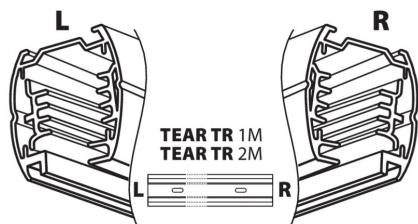

22586 TEAR PR-I-B-WH

Акcesoари за релсови системи

5905339225863

ОБЩИ ДАННИ:

Цвят: бял

Място на монтаж: за шина TEAR

Място на приложение: на закрито

ТЕХНИЧЕСКИ ДАННИ:

Материал на корпуса: пластмаса

Степен на защита IP: 20

ЛОГИСТИЧНИ ДАННИ:

Как е опаковано: 100

Количество бройки в междинна опаковка: 1

Количество бройки в сборна опаковка: 100

Единично нето тегло [g]: 34

Грамаж [g]: 46.2

Дължина на единична опаковка [cm]: 6.5

Ширина на единична опаковка [cm]: 3

Височина на единична опаковка [cm]: 11.5

Тегло на кашон [kg]: 4.62

Ширина на кашон [cm]: 21

Височина на кашон [cm]: 21.5

Дължина на кашон [cm]: 35

Вместимост на кашон [m³]: 0.015803

Акcesoари за релсови системи