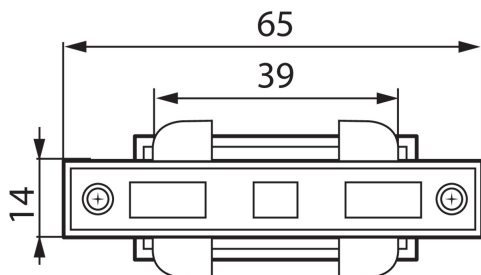

22586 TEAR PR-I-B-WH

Акcesoари за релсови системи

5905339225863

ОБЩИ ДАННИ:

Цвят: бял

Място на монтаж: за шина TEAR

Място на приложение: на закрито

ТЕХНИЧЕСКИ ДАННИ:

Материал на корпуса: пластмаса

Степен на защита IP: 20

ЛОГИСТИЧНИ ДАННИ:

Как е опаковано: 100

Количество бройки в междинна опаковка: 1

Количество бройки в сборна опаковка: 100

Единично нето тегло [g]: 34

Грамаж [g]: 46.2

Дължина на единична опаковка [cm]: 6.5

Ширина на единична опаковка [cm]: 3

Височина на единична опаковка [cm]: 11.5

Тегло на кашон [kg]: 4.62

Ширина на кашон [cm]: 21

Височина на кашон [cm]: 21.5

Дължина на кашон [cm]: 35