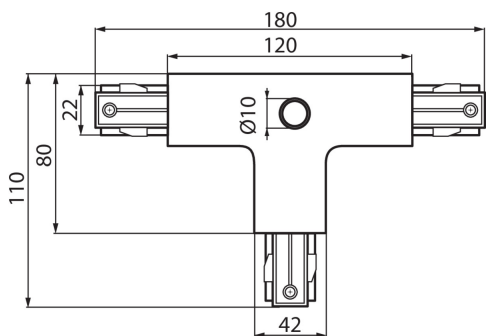

22589 TEAR PR-T-LLR-WH

Акcesoари за релсови системи

5905339225894

ОБЩИ ДАННИ:

Цвят: бял

Място на монтаж: за шина TEAR

Място на приложение: на закрито

ТЕХНИЧЕСКИ ДАННИ:

Материал на корпуса: пластмаса

Степен на защита IP: 20

ЛОГИСТИЧНИ ДАННИ:

Как е опаковано: 25

Количество бройки в междинна опаковка: 1

Количество бройки в сборна опаковка: 25

Единично нето тегло [g]: 204

Грамаж [g]: 233.2

Дължина на единична опаковка [cm]: 18

Ширина на единична опаковка [cm]: 11

Височина на единична опаковка [cm]: 3.5

Тегло на кашон [kg]: 5.83

Ширина на кашон [cm]: 25

Височина на кашон [cm]: 28

Дължина на кашон [cm]: 37

Вместимост на кашон [m³]: 0.0259

22589 TEAR PR-T-LLR-WH

Акcesoари за релсови системи