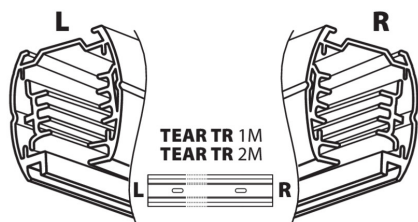

22589 TEAR PR-T-LLR-WH

Акcesoари за релсови системи

5905339225894

ОБЩИ ДАННИ:

Цвят: бял

Място на монтаж: за шина TEAR

Място на приложение: на закрито

ТЕХНИЧЕСКИ ДАННИ:

Материал на корпуса: пластмаса

Степен на защита IP: 20

ЛОГИСТИЧНИ ДАННИ:

Как е опаковано: 25

Количество бройки в междинна опаковка: 1

Количество бройки в сборна опаковка: 25

Единично нето тегло [g]: 204

Грамаж [g]: 233.2

Дължина на единична опаковка [cm]: 18

Ширина на единична опаковка [cm]: 11

Височина на единична опаковка [cm]: 3.5

Тегло на кашон [kg]: 5.83

Ширина на кашон [cm]: 25

Височина на кашон [cm]: 28

Дължина на кашон [cm]: 37