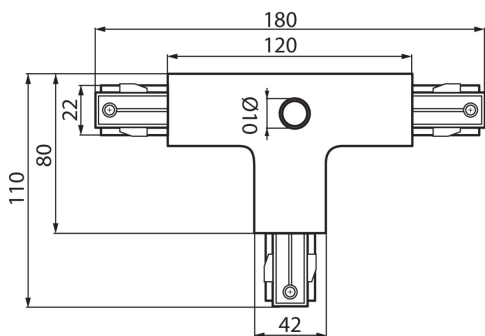

### ОБЩИ ДАННИ:

Цвят: бял

Място на монтаж: за шина TEAR

Място на приложение: на закрито

Материал на корпуса: пластмаса

Степен на защита IP: 20

### ЛОГИСТИЧНИ ДАННИ:

Как е опаковано: 25

Количество бройки в междинна опаковка: 1

Количество бройки в сборна опаковка: 25

Единично нето тегло [g]: 204

Грамаж [g]: 233.2

Дължина на единична опаковка [cm]: 18

Ширина на единична опаковка [cm]: 11

Височина на единична опаковка [cm]: 3.5

Тегло на кашон [kg]: 5.83

Ширина на кашон [cm]: 25

Височина на кашон [cm]: 28

Дължина на кашон [cm]: 37

Вместимост на кашон [m³]: 0.0259