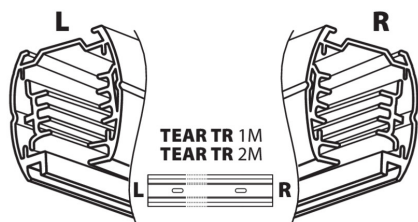

### ОБЩИ ДАННИ:

Цвят: бял

Място на монтаж: за шина TEAR

Място на приложение: на закрито

Материал на корпуса: пластмаса

Степен на защита IP: 20

Ширина на единична опаковка [cm]: 11

Височина на единична опаковка [cm]: 3.5

Тегло на кашон [kg]: 5.83

Ширина на кашон [cm]: 25

Височина на кашон [cm]: 28

Дължина на кашон [cm]: 37

Вместимост на кашон [m³]: 0.0259