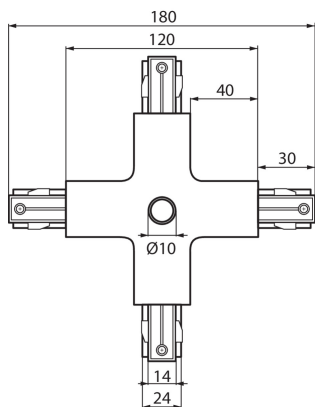

22591 TEAR PR-X-WH

Акcesoари за релсови системи

5905339225917

ОБЩИ ДАННИ:

Цвят: бял

Място на монтаж: за шина TEAR

Място на приложение: на закрито

ТЕХНИЧЕСКИ ДАННИ:

Материал на корпуса: пластмаса

Степен на защита IP: 20

ЛОГИСТИЧНИ ДАННИ:

Как е опаковано: 10

Количество бройки в междинна опаковка: 1

Количество бройки в сборна опаковка: 10

Единично нето тегло [g]: 268

Грамаж [g]: 306

Дължина на единична опаковка [cm]: 18

Ширина на единична опаковка [cm]: 18

Височина на единична опаковка [cm]: 3.5

Тегло на кашон [kg]: 3.06

Ширина на кашон [cm]: 17.5

Височина на кашон [cm]: 21

Дължина на кашон [cm]: 29

Вместимост на кашон [m³]: 0.010658

22591 TEAR PR-X-WH

Акcesoари за релсови системи