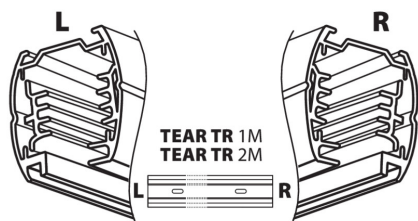

Дължина на единична опаковка [cm]: 18

Ширина на единична опаковка [cm]: 18

Височина на единична опаковка [cm]: 3.5

Тегло на кашон [kg]: 3.06

Ширина на кашон [cm]: 17.5

Височина на кашон [cm]: 21

Дължина на кашон [cm]: 29

Вместимост на кашон [m³]: 0.010658

22591 TEAR PR-X-WH

Акcesoари за релсови системи