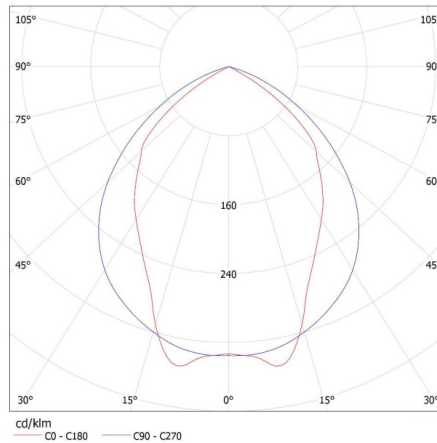

Растрено осветително тяло за външен монтаж

Височина на кашон [cm]: 8.8

Дължина на кашон [cm]: 65.5

Вместимост на кашон [m³]: 0.036313

KANLUX S.A. (kat 22671) NOTUS 4LED 418 NT + GLASSv4 / LDC (Polar)

Luminaire: KANLUX S.A. (kat 22671) NOTUS 4LED 418 NT + GLASSv4
Lamps: 4 x T8 LED GLASSv4 9W-NW