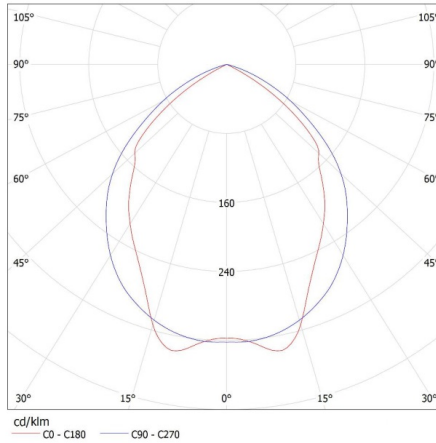

22671 NOTUS 4LED 418 NT

Растрено осветително тяло за външен монтаж

KANLUX S.A. (kat 22671) NOTUS 4LED 418 NT + GLASSv2 / Krzywa rozsyłu światła (biegunowo)