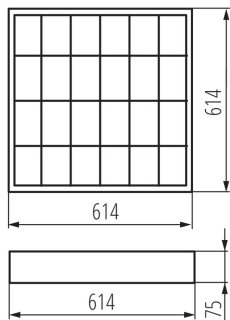

Растерно осветително тяло за външен монтаж

5905339226716

Kanlux NOTUS 4LED са растерни таванни осветителни тела, подходящи за LED лампи T8. Произведени са в Полша, с компоненти от полски доставчици. Растерните осветителни тела са добро решение за осветление на промишлени и офис помещения. В допълнение LED крушките спомагат за по-ниската консумация на електрическа енергия.

ОБЩИ ДАННИ:

Цвят: бял

Място на монтаж: за монтаж върху таван

Място на приложение: на закрито

Минимално разстояние от осветявания обект: 0,5m

Захранване на лампите T8 LED: едностранно

Дължина [mm]: 614

Широчина [mm]: 614

Височина [mm]: 75

ТЕХНИЧЕСКИ ДАННИ:

Номинално напрежение [V]: 220-240 AC

Номинална честота [Hz]: 50

Максимална мощност [W]: 4 x max 18

Категория на защита от токов удар: I

Източник на светлина: T8 LED

източник на светлина включен в комплекта: не

Цокъл: G13

Обхват на околната температура, на която може да бъде изложен продуктът [°C]: 5÷25

Материал на корпуса: стомана

Материал на отражателя: сплав на алуминий

Вид присъединение: самозаклучващи се клеми

Обхват на напречните сечения на използваните кабели [mm²]: 1÷2,5

Степен на защита IP: 20

ЛОГИСТИЧНИ ДАННИ:

Как е опаковано: 1

Количество бройки в междинна опаковка: 1

Количество бройки в сборна опаковка: 1

Единично нето тегло [g]: 2670

Грамаж [g]: 3280

Дължина на единична опаковка [cm]: 65

Ширина на единична опаковка [cm]: 62.5

Височина на единична опаковка [cm]: 8.5

Тегло на кашон [kg]: 3.28

Ширина на кашон [cm]: 63