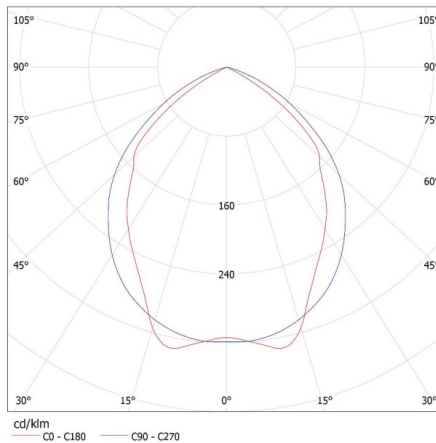

KANLUX S.A. (kat 22671) NOTUS 4LED 418 NT + T8 Miledo / Krzywa rozsyłu światła (biegunowo)