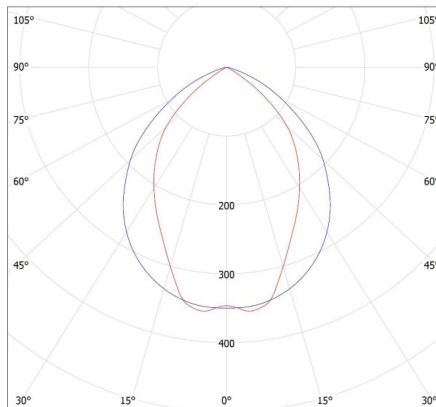

KANLUX S.A. (kat 22672) NOTUS 4LED 236 NT + T8 Miledo / Krzywa rozsyłu światła (biegunowo)