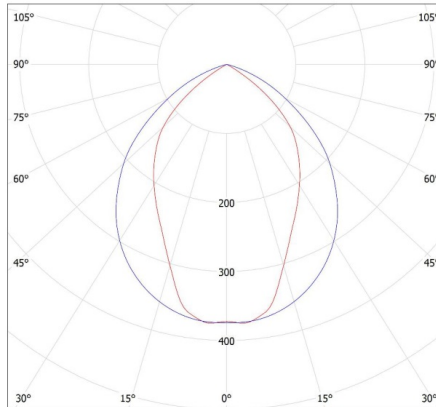

Растрно осветително тяло за външен монтаж

KANLUX S.A. (kat 22672) NOTUS 4LED 236 NT + GLASSv2 / Krzywa rozsyłu światła (biegunowo)