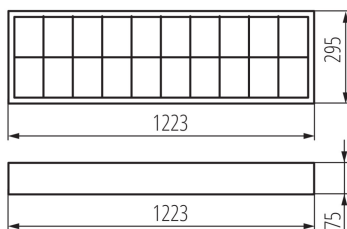

Растерно осветително тяло за външен монтаж

5905339226723

Kanlux NOTUS 4LED са растерни таванни осветителни тела, подходящи за LED лампи T8. Произведени са в Полша, с компоненти от полски доставчици. Растерните осветителни тела са добро решение за осветление на промишлени и офис помещения. В допълнение LED крушките спомагат за по-ниската консумация на електрическа енергия.

ОБЩИ ДАННИ:

Цвят: бял

Място на монтаж: за монтаж върху таван

Място на приложение: на закрито

Минимално разстояние от осветявания обект: 0,5m

Захранване на лампите T8 LED: едностранно

Дължина [mm]: 1223

Широчина [mm]: 295

Височина [mm]: 75

ТЕХНИЧЕСКИ ДАННИ:

Номинално напрежение [V]: 220-240 AC

Номинална честота [Hz]: 50

Максимална мощност [W]: 2 x max 36

Категория на защита от токов удар: I

Източник на светлина: T8 LED

източник на светлина включен в комплекта: не

Цокъл: G13

Обхват на околната температура, на която може да бъде изложен продуктът [°C]: 5÷25

Материал на корпуса: стомана

Материал на отражателя: сплав на алуминий

Вид присъединение: самозаклучващи се клеми

Обхват на напречните сечения на използваните кабели [mm²]: 1÷2,5

Степен на защита IP: 20

ЛОГИСТИЧНИ ДАННИ:

Как е опаковано: 1

Количество бройки в междинна опаковка: 1

Количество бройки в сборна опаковка: 1

Единично нето тегло [g]: 2600

Грамаж [g]: 3130

Дължина на единична опаковка [cm]: 125

Ширина на единична опаковка [cm]: 30.5

Височина на единична опаковка [cm]: 8.5

Тегло на кашон [kg]: 3.13

Ширина на кашон [cm]: 31