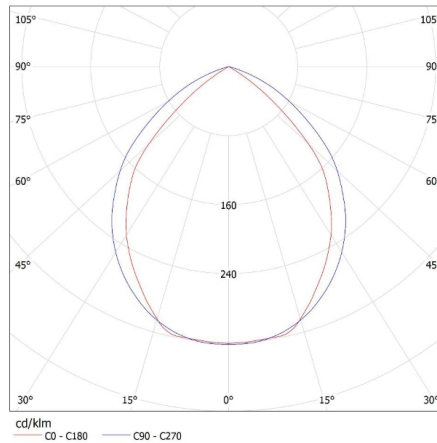

Растрено осветително тяло за външен монтаж

Височина на кашон [cm]: 8.8

Дължина на кашон [cm]: 125.5

Вместимост на кашон [m³]: 0.034236

KANLUX S.A. (kat 22672) NOTUS 4LED 236 NT + GLASSv4 / LDC (Polar)

Luminaire: KANLUX S.A. (kat 22672) NOTUS 4LED 236 NT + GLASSv4
Lamps: 2 x T8 LED GLASSv4 18W-NW