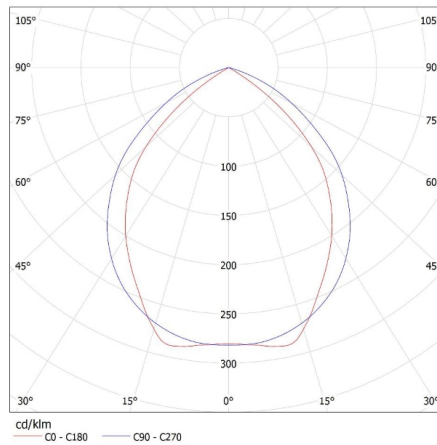

KANLUX S.A. (kat 22672) NOTUS 4LED 236 NT + GLASSv3 / LDC (Polar)