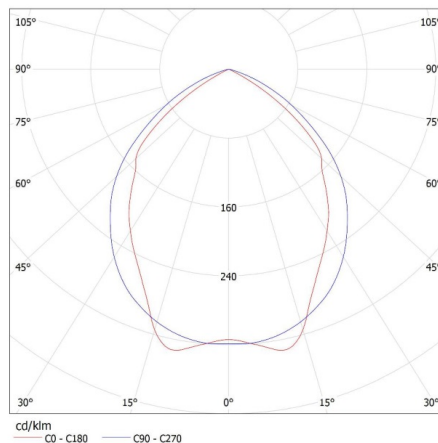

KANLUX S.A. (kat 22673) REGIS 4LED 418 PT + T8 Miledo / Krzywa rozsyłu światła (biegunowo)

Oprawa: KANLUX S.A. (kat 22673) REGIS 4LED 418 PT + T8 Miledo
Lampy: 4 x T8 LED 9W-NW