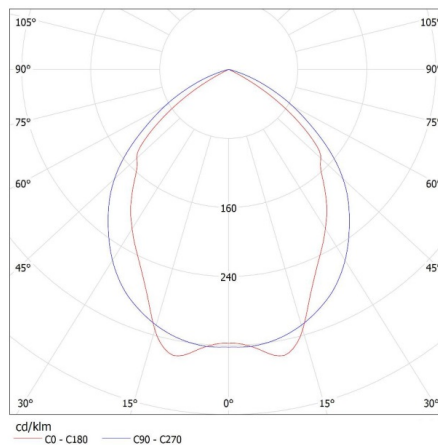

Тегло на кашон [kg]: 2.9

Ширина на кашон [cm]: 63

Височина на кашон [cm]: 8.8

Дължина на кашон [cm]: 65.5

Вместимост на кашон [m³]: 0.036313

KANLUX S.A. (kat 22673) REGIS 4LED 418 PT + GLASSv2 / Krzywa rozsyłu światła (biegunowo)