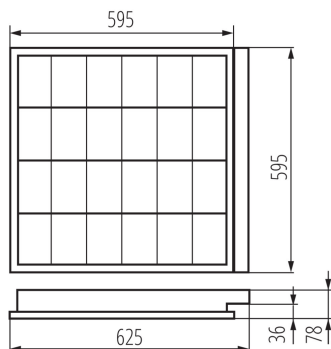

Вътрешно растерно осветително тяло