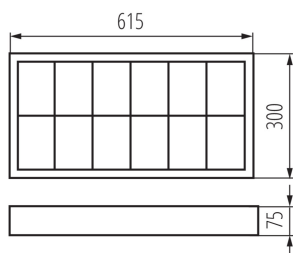

Растерно осветително тяло за външен монтаж

5905339226747

Kanlux NOTUS 4LED са растерни таванни осветителни тела, подходящи за LED лампи T8. Произведени са в Полша, с компоненти от полски доставчици. Растерните осветителни тела са добро решение за осветление на промишлени и офис помещения. В допълнение LED крушките спомагат за по-ниската консумация на електрическа енергия.

ОБЩИ ДАННИ:

Цвят: бял

Място на монтаж: за монтаж върху таван

Място на приложение: на закрито

Минимално разстояние от осветявания обект: 0,5m

Захранване на лампите T8 LED: едностранно

Дължина [mm]: 615

Широчина [mm]: 300

Височина [mm]: 75

ТЕХНИЧЕСКИ ДАННИ:

Номинално напрежение [V]: 220-240 AC

Номинална честота [Hz]: 50

Максимална мощност [W]: 2x max 18

Категория на защита от токов удар: I

Източник на светлина: T8 LED

източник на светлина включен в комплекта: не

Цокъл: G13

Обхват на околната температура, на която може да бъде изложен продуктът [°C]: 5÷25

Материал на корпуса: стомана

Материал на отражателя: сплав на алуминий

Вид присъединение: самозакljučващи се клеми

Обхват на напречните сечения на използваните кабели [mm²]: 1÷2,5

Степен на защита IP: 20

ЛОГИСТИЧНИ ДАННИ:

Как е опаковано: 1

Количество бройки в междинна опаковка: 1

Количество бройки в сборна опаковка: 1

Единично нето тегло [g]: 1490

Грамаж [g]: 1780

Дължина на единична опаковка [cm]: 61.5

Ширина на единична опаковка [cm]: 29.5

Височина на единична опаковка [cm]: 8

Тегло на кашон [kg]: 1.78

Ширина на кашон [cm]: 30.5