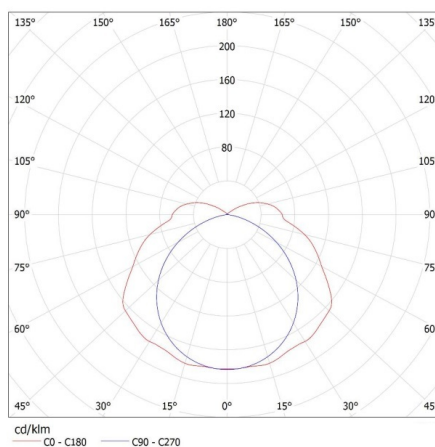

KANLUX S.A. (kat 22800) MAH PLUS-236/4LED/ + GLASSv3 / LDC (Polar)