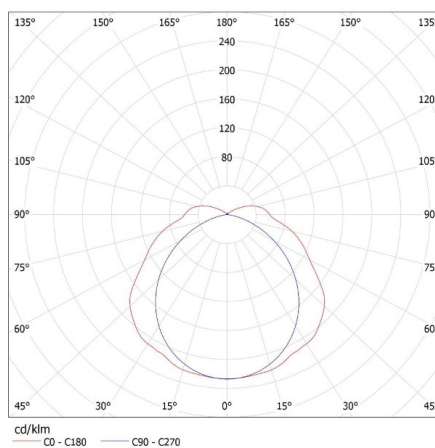

- Единично нето тегло [g]: 1600
- Грамаж [g]: 1950
- Дължина на единична опаковка [cm]: 127.5
- Ширина на единична опаковка [cm]: 14
- Височина на единична опаковка [cm]: 6.5
- Тегло на кашон [kg]: 11.7
- Ширина на кашон [cm]: 28.5
- Височина на кашон [cm]: 22
- Дължина на кашон [cm]: 128
- Вместимост на кашон [m³]: 0.080256

KANLUX S.A. (kat 22800) MAH PLUS-236/4LED/ + GLASSv4 / LDC (Polar)