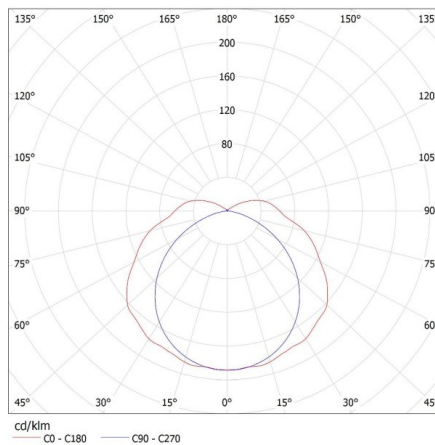

Прахоустойчиво осветително тяло за тръба LED

KANLUX S.A. (kat 22800) MAH PLUS-236/4LED/ i GLASSv2 / Krzywa rozsyłu światła (biegunowo)