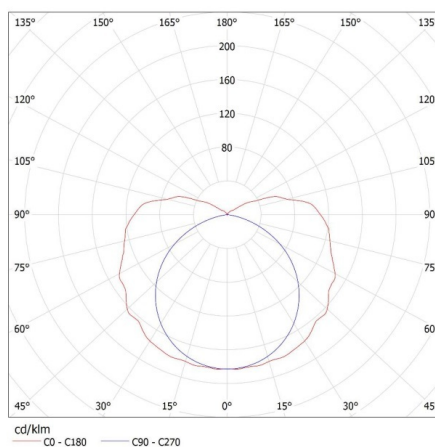

KANLUX S.A. (kat 22802) MAH PLUS-136/4LED/PC + GLASSv3 / LDC (Polar)