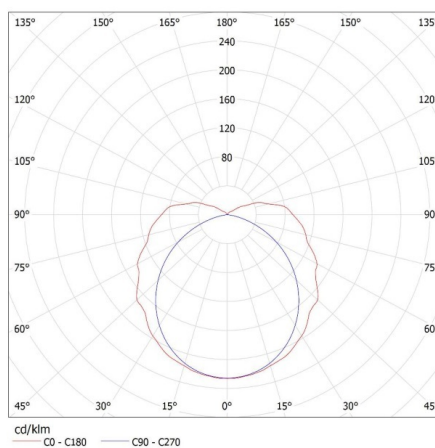

Единично нето тегло [g]: 1232

Грамаж [g]: 1488.89

Дължина на единична опаковка [cm]: 128

Ширина на единична опаковка [cm]: 9.5

Височина на единична опаковка [cm]: 6.5

Тегло на кашон [kg]: 13.40001

Ширина на кашон [cm]: 30

Височина на кашон [cm]: 21.5

Дължина на кашон [cm]: 129

Вместимост на кашон [m³]: 0.083205

KANLUX S.A. (kat 22802) MAH PLUS-136/4LED/PC + GLASSv4 / LDC (Polar)