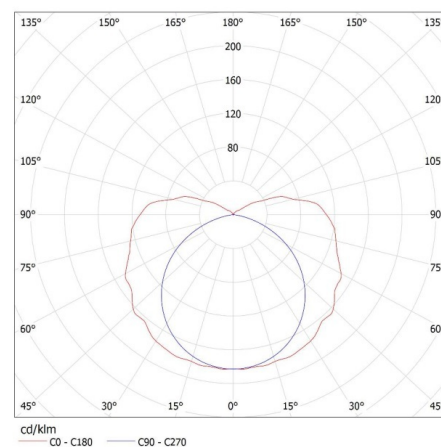

KANLUX S.A. (kat 22803) MAH PLUS-158/4LED/PC + GLASSv3 / LDC (Polar)