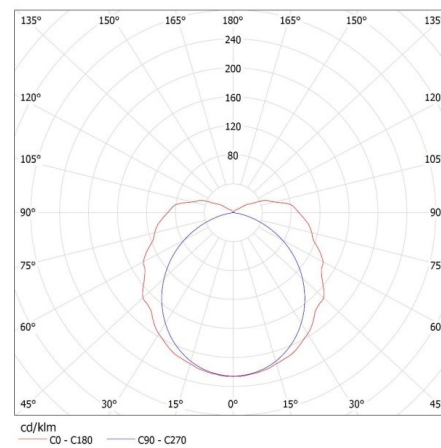

Единично нето тегло [g]: 1480
Грамаж [g]: 1787.5
Дължина на единична опаковка [cm]: 157.5
Ширина на единична опаковка [cm]: 9.5
Височина на единична опаковка [cm]: 6.5
Тегло на кашон [kg]: 14.3
Ширина на кашон [cm]: 22
Височина на кашон [cm]: 28
Дължина на кашон [cm]: 160
Вместимост на кашон [m³]: 0.09856

KANLUX S.A. (kat 22803) MAH PLUS-158/4LED/PC + GLASSv4 / LDC (Polar)