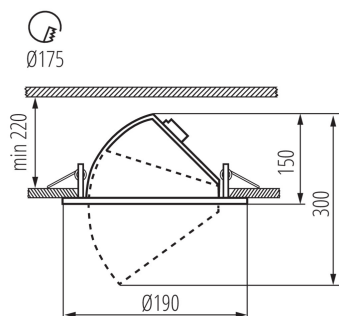

ОБЩИ ДАННИ:

Цвят: бял

Място на монтаж: за вграждане в таван

Място на приложение: на закрито

Минимално разстояние от осветявания обект: 0,5m

Възможност за използване с димер: не

Височина [mm]: 150

Диаметър [mm]: 190

Брой цикли вкл. / изкл.: ≥ 15000

Ъгъл на светене [°]: 45

Светлинна ефективност на лампата [lm/W]: 109

Обхват на околната температура, на която може да бъде изложен продуктът [°C]: 5÷25

Материал на корпуса: сплав на алуминий

Вид присъединение: клеморед

Обхват на напречните сечения на използваните кабели [mm²]: 0,5-0,75

Осветително тяло downlight

Време за загряване на лампата [s]: ≤ 1
Време за пускане на лампата [s]: $\leq 0,5$
Осветително тяло, подвижно в хоризонтална равнина [°]: 350
Ъглова настройка на осветителното тяло: в една ос
Ъглова настройка на осветителното тяло [°]: 45
Степен на защита IP: 20