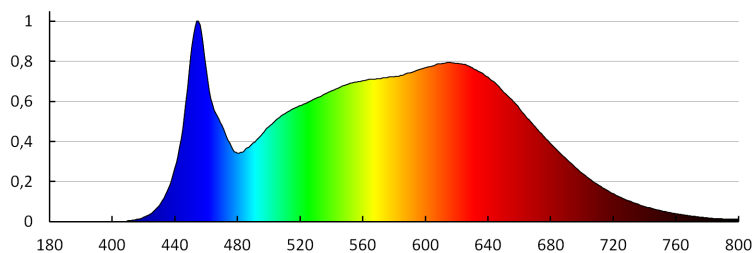

ДОПЪЛНИТЕЛНА ИНФОРМАЦИЯ:

- 5-годишна Гаранция при спазване на гаранционните условия, достъпни в уебсайта