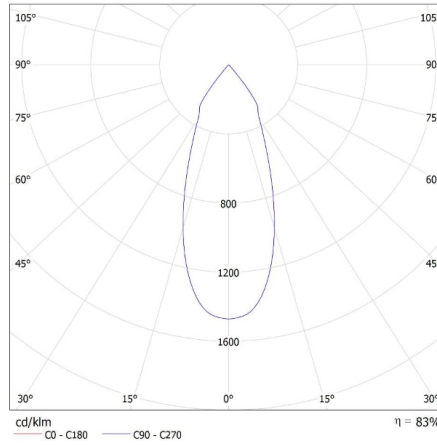

22841 HIMA LED 23W-NW-W

Осветително тяло downlight

KANLUX S.A. (kat 22841) HIMA LED 23W-NW-W / LDC (Polar)

Luminaire: KANLUX S.A. (kat 22841) HIMA LED 23W-NW-W
Lamps: 1 x HIMA LED 23W-NW