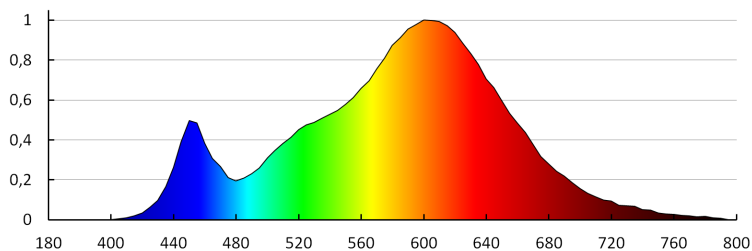

ЛОГИСТИЧНИ ДАННИ:

Мерна единица: брой

Как е опаковано: 100

Количество бройки в междинна опаковка: 1

Количество бройки в сборна опаковка: 100

Количество бройки в ред върху палет: 600

Единично нето тегло [g]: 66

Грамаж [g]: 86.9

Дължина на единична опаковка [cm]: 11

Ширина на единична опаковка [cm]: 2.5

Височина на единична опаковка [cm]: 16.5

Тегло на кашон [kg]: 8.69

Ширина на кашон [cm]: 23.5

Височина на кашон [cm]: 34.5

Дължина на кашон [cm]: 63

Вместимост на кашон [m³]: 0.051077