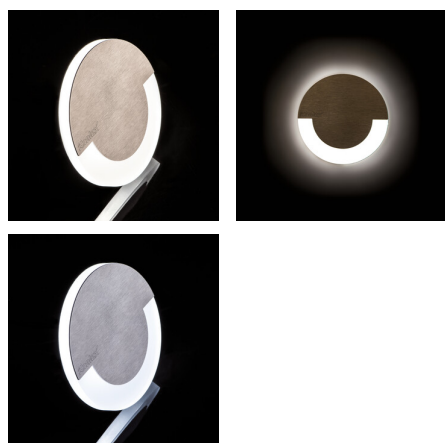

Стълбищно LED осветително тяло

5905339231000

SOLA LED

Kanlux SOLA е съвременен дизайн, съчетан с атрактивен светлинен ефект. Това е едно прекрасно предложение за осветление на стълбища и коридори или за акцентирание на интериора на помещенията. Уникалната конструкция на осветителното тяло ще осигури равномерно разпределение на светлината. Версията AC е снабдена с адаптер 230V, който се побира в кутия.

ОБЩИ ДАННИ:

Стенни за вграждане: да

Цвят: неръждаема стомана

Място на монтаж: за вграждане в стена

Място на приложение: на закрито

Минимално разстояние от осветявания обект: 0,1m

Възможност за използване с димер: не

Материал на корпуса: шлайфана неръждаема стомана, пластмаса

Вид присъединение: свободни краища на кабелите

Дължина на проводника [m]: 0.18

Време за загряване на лампата [s]: ≤1

Време за пускане на лампата [s]: ≤0,5