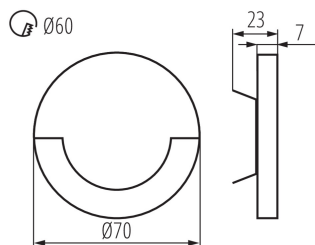

Стълбищно LED осветително тяло