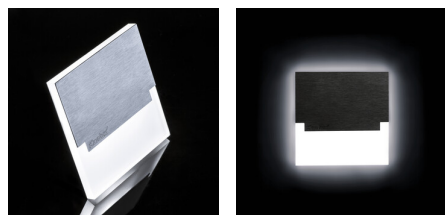

23109 SABIK MINI LED WW

Стълбищно LED осветително тяло

5905339231093

SABIK LED; SABIK LED AC

Kanlux SABIK е съвременен дизайн, съчетан с атрактивен светлинен ефект. Това е едно прекрасно предложение за осветление на стълбища и коридори или за акцентирание на интериора на помещенията. Уникалната конструкция на осветителното тяло ще осигури равномерно разпределение на светлината. Версия AC е снабдена с адаптер 230V, който се побира в кутия, а версиите PIR - в сензор за движение. Сензорът открива движение и включва осветлението независимо от интензитета на светлината в околното пространство.

ОБЩИ ДАННИ:

Стенни за вграждане: да

Цвят: неръждаема стомана

Място на монтаж: за вграждане в стена

Място на приложение: на закрито

Минимално разстояние от осветявания обект: 0,1m

Възможност за използване с димер: не

Дължина [mm]: 75

Широчина [mm]: 23

Височина [mm]: 75

Изискван диаметър на конзолната кутия [Ømm]: 60

Размери на монтажния отвор [mm]: 60

Интегриран LED източник на светлина: да

ТЕХНИЧЕСКИ ДАННИ:

Номинално напрежение [V]: 12 DC

Материал на корпуса: шлайфана неръждаема стомана, пластмаса

Вид присъединение: свободни краища на кабелите

23109 SABIK MINI LED WW

Стълбищно LED осветително тяло

Дължина на проводника [m]: 0.18

Време за загряване на лампата [s]: ≤ 1