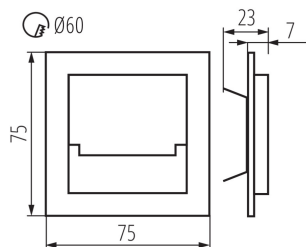

23109 SABIK MINI LED WW

Стълбищно LED осветително тяло