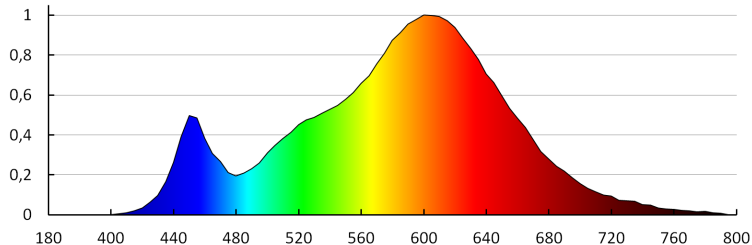

ЛОГИСТИЧНИ ДАННИ:

Мерна единица: брой

Как е опаковано: 100

Количество бройки в междинна опаковка: 1

Количество бройки в сборна опаковка: 100

Единично нето тегло [g]: 56

Грамаж [g]: 76.9

Дължина на единична опаковка [cm]: 11

Ширина на единична опаковка [cm]: 2.5

Височина на единична опаковка [cm]: 16.5

Тегло на кашон [kg]: 7.69

Ширина на кашон [cm]: 23.5

Височина на кашон [cm]: 34.5

Дължина на кашон [cm]: 63

Вместимост на кашон [m³]: 0.051077