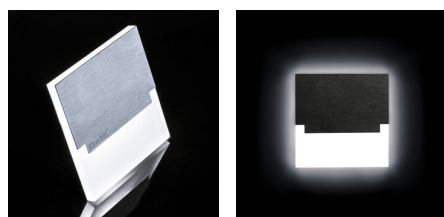

Стълбищно LED осветително тяло

5905339231109

SABIK LED

Kanlux SABIK е съвременен дизайн, съчетан с атрактивен светлинен ефект. Това е едно прекрасно предложение за осветление на стълбища и коридори или за акцентирание на интериора на помещенията. Уникалната конструкция на осветителното тяло ще осигури равномерно разпределение на светлината. Версия AC е снабдена с адаптер 230V, който се побира в кутия, а версиата PIR - в сензор за движение. Сензорът открива движение и включва осветлението независимо от интензитета на светлината в околното пространство.

### ОБЩИ ДАННИ:

**Стенни за вграждане:** да

**Цвят:** неръждаема стомана

**Място на монтаж:** за вграждане в стена

**Място на приложение:** на закрито

**Минимално разстояние от осветявания обект:** 0,1m

**Възможност за използване с димер:** не