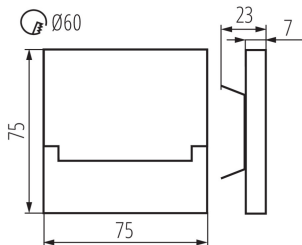

23110 SABIK LED CW

Стълбищно LED осветително тяло