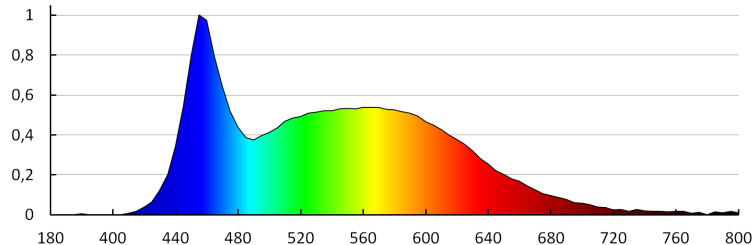

ЛОГИСТИЧНИ ДАННИ:

Мерна единица: брой

Как е опаковано: 100

Количество бройки в междинна опаковка: 1

Количество бройки в сборна опаковка: 100

Единично нето тегло [g]: 92

Грамаж [g]: 112.9

Дължина на единична опаковка [cm]: 11

Ширина на единична опаковка [cm]: 2.5

Височина на единична опаковка [cm]: 16.5

Тегло на кашон [kg]: 11.29

Ширина на кашон [cm]: 23.5

Височина на кашон [cm]: 34.5

Дължина на кашон [cm]: 63

Вместимост на кашон [m³]: 0.051077