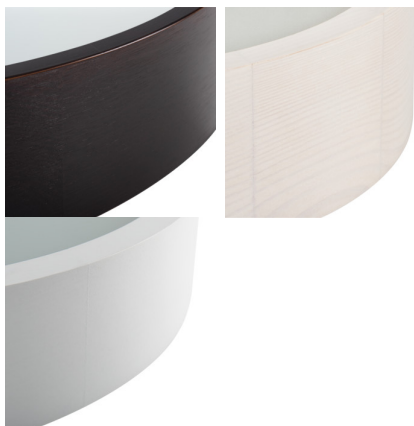

Плафониера

5905339231215

Оригиналните и същевременно стилни кръгли осветителни тела Kanlux JASMIN се отличават с модерен и привлекателен дизайн. Корпусът на плафонерата е изработен от дърво и ецвано (сатеново) стъкло, което осигурява равномерно разпространение на светлината. Класическата комбинация от дърво и стъкло прави плафонерата едно много универсално решение за осветление.

ОБЩИ ДАННИ:

Цвят: венге

Място на монтаж: за настенен монтаж, за монтаж върху таван

Място на приложение: на закрито

Минимално разстояние от осветявания обект: 0,5m

Възможност за монтаж върху нормално запалими повърхности: не