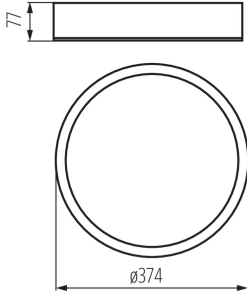

Плафониера

ЛОГИСТИЧНИ ДАННИ:

Как е опаковано: 1

Количество бройки в междинна опаковка: 1

Количество бройки в сборна опаковка: 1

Единично нето тегло [g]: 2000

Грамаж [g]: 2270

Дължина на единична опаковка [cm]: 40

Ширина на единична опаковка [cm]: 40

Височина на единична опаковка [cm]: 10.5

Тегло на кашон [kg]: 2.27

Ширина на кашон [cm]: 40

Височина на кашон [cm]: 10.5

Дължина на кашон [cm]: 40

Вместимост на кашон [m³]: 0.0168