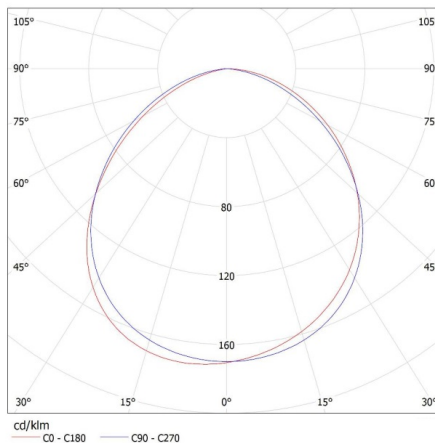

KANLUX S.A. (kat 23123) JASMIN 270-W + XLED / LDC (Polar)

KANLUX S.A. (kat 23123) JASMIN 270-W + IQ-LED / LDC (Polar)