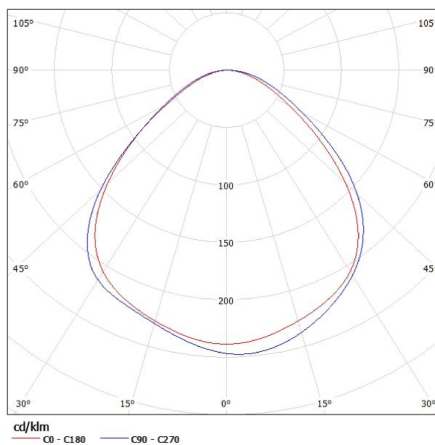

KANLUX S.A. (kat 23123) JASMIN 270-W / Krzywa rozsytu światła (biegunowo)