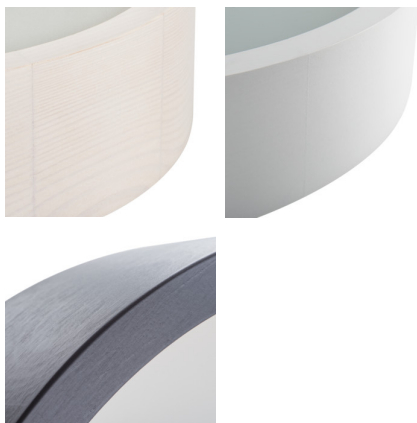

Плафониера

5905339231246

Оригиналните и същевременно стилни кръгли осветителни тела Kanlux JASMIN се отличават с модерен и привлекателен дизайн. Корпусът на плафонерата е изработен от дърво и ецвано (сатеново) стъкло, което осигурява равномерно разпространение на светлината. Класическата комбинация от дърво и стъкло прави плафонерата едно много универсално решение за осветление.