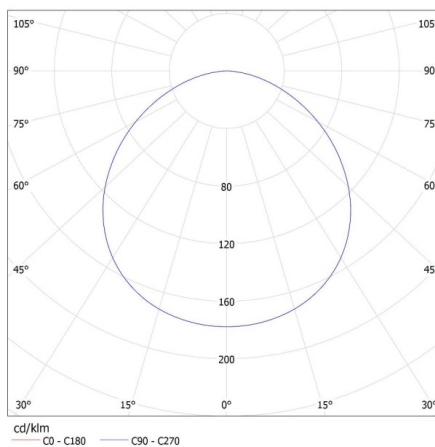

ЛОГИСТИЧНИ ДАННИ:

Как е опаковано: 1
Количество бройки в междинна опаковка: 1
Количество бройки в сборна опаковка: 1
Единично нето тегло [g]: 3100
Грамаж [g]: 3460
Дължина на единична опаковка [cm]: 49
Ширина на единична опаковка [cm]: 48
Височина на единична опаковка [cm]: 9
Тегло на кашон [kg]: 3.46
Ширина на кашон [cm]: 48
Височина на кашон [cm]: 9
Дължина на кашон [cm]: 49
Вместимост на кашон [m³]: 0.021168

KANLUX S.A. (kat 23125) JASMIN 470-W + IQ-LED / LDC (Polar)