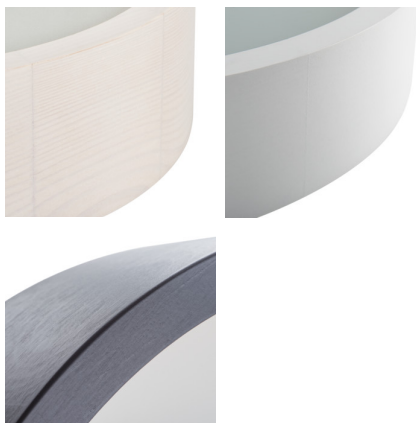

Плафониера

5905339231277

Оригиналните и същевременно стилни кръгли осветителни тела Kanlux JASMIN се отличават с модерен и привлекателен дизайн. Корпусът на плафонерата е изработен от дърво и ецвано (сатеново) стъкло, което осигурява равномерно разпространение на светлината. Класическата комбинация от дърво и стъкло прави плафонерата едно много универсално решение за осветление.

ОБЩИ ДАННИ:

Цвят: матово бяло

Място на монтаж: за настенен монтаж, за монтаж върху таван

Място на приложение: на закрито

Минимално разстояние от осветявания обект: 0,5m

Възможност за монтаж върху нормално запалими повърхности: не