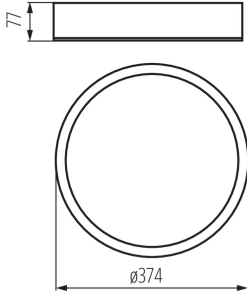

Плафониера

ЛОГИСТИЧНИ ДАННИ:

Как е опаковано: 1

Количество бройки в междинна опаковка: 1

Количество бройки в сборна опаковка: 1

Единично нето тегло [g]: 1980

Грамаж [g]: 2260

Дължина на единична опаковка [cm]: 40

Ширина на единична опаковка [cm]: 39.5

Височина на единична опаковка [cm]: 10.5

Тегло на кашон [kg]: 2.26

Ширина на кашон [cm]: 39.5

Височина на кашон [cm]: 10.5

Дължина на кашон [cm]: 40

Вместимост на кашон [m³]: 0.01659