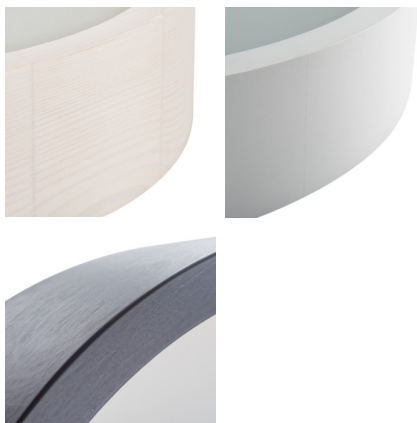

Плафониера

5905339231284

Оригиналните и същевременно стилни кръгли осветителни тела Kanlux JASMIN се отличават с модерен и привлекателен дизайн. Корпусът на плафонерата е изработен от дърво и ецвано (сатеново) стъкло, което осигурява равномерно разпространение на светлината. Класическата комбинация от дърво и стъкло прави плафонерата едно много универсално решение за осветление.

ОБЩИ ДАННИ:

Цвят: матово бяло

Място на монтаж: за настенен монтаж, за монтаж върху таван

Място на приложение: на закрито

Минимално разстояние от осветявания обект: 0,5m

Възможност за монтаж върху нормално запалими повърхности: не