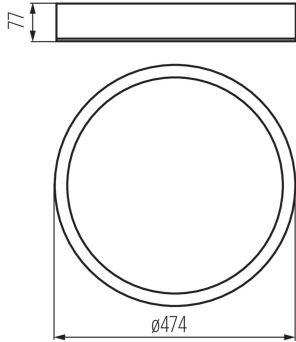

Плафониера

ЛОГИСТИЧНИ ДАННИ:

Как е опаковано: 1

Количество бройки в междинна опаковка: 1

Количество бройки в сборна опаковка: 1

Единично нето тегло [g]: 2950

Грамаж [g]: 3290

Дължина на единична опаковка [cm]: 49

Ширина на единична опаковка [cm]: 48

Височина на единична опаковка [cm]: 9

Тегло на кашон [kg]: 3.29

Ширина на кашон [cm]: 48

Височина на кашон [cm]: 9

Дължина на кашон [cm]: 49

Вместимост на кашон [m³]: 0.021168