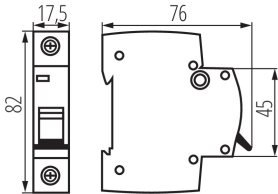

23144 KMB6-B6/1

Автоматичен прекъсвач монофазен, 1P

5905339231444

ОБЩИ ДАННИ:

Цвят: бял

Място на монтаж: na szynę TH35

Норма: PN-EN 60898-1

Дължина [mm]: 76

Широчина [mm]: 17.5

Височина [mm]: 82

ТЕХНИЧЕСКИ ДАННИ:

Номинално напрежение [V]: 230/400 AC

Номинален ток [A]: 6

Номинална честота [Hz]: 50

Обхват на околната температура, на която може да бъде изложен продуктът [°C]: 5÷40

Обхват на напречните сечения на използваните кабели [mm²]: 1÷25

Характеристика на задействане: B

Ограничителен клас: 3

Брой модули: 1

Номинален ток на късо съединение [A]: 6000

Степен на защита IP: 20

Брой полюси: 1

Ширина на единична опаковка [cm]: 7.5

Височина на единична опаковка [cm]: 8.5

Тегло на кашон [kg]: 12.48

Ширина на кашон [cm]: 25

Височина на кашон [cm]: 19.5

Дължина на кашон [cm]: 45

Вместимост на кашон [m³]: 0.021938