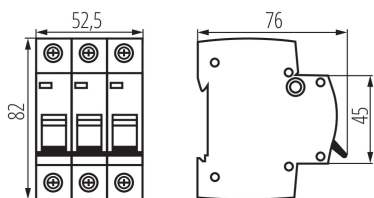

23148 KMB6-C25/3

Автоматичен прекъсвач трифазен, 3P

5905339231482

ОБЩИ ДАННИ:

Цвят: бял

Място на монтаж: na szynę TH35

Норма: PN-EN 60898-1

Дължина [mm]: 76

Широчина [mm]: 52.5

Височина [mm]: 82

ТЕХНИЧЕСКИ ДАННИ:

Номинално напрежение [V]: 230/400 AC

Номинален ток [A]: 25

Номинална честота [Hz]: 50

Обхват на околната температура, на която може да бъде изложен продуктът [°C]: 5÷40

Обхват на напречните сечения на използваните кабели [mm²]: 1÷25

Характеристика на задействане: C

Ограничителен клас: 3

Брой модули: 3

Номинален ток на късо съединение [A]: 6000

Степен на защита IP: 20

Брой полюси: 3

Дължина на единична опаковка [cm]: 5.5

Ширина на единична опаковка [cm]: 7.5

Височина на единична опаковка [cm]: 8.5

Тегло на кашон [kg]: 13.2

Ширина на кашон [cm]: 25

Височина на кашон [cm]: 19.5

Дължина на кашон [cm]: 45