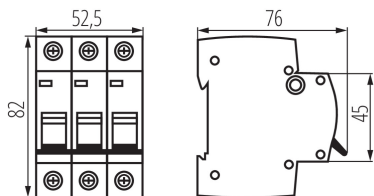

23150 KMB6-C20/3

Автоматичен прекъсвач трифазен, 3P

5905339231505

ОБЩИ ДАННИ:

Цвят: бял

Място на монтаж: na szynę TH35

Норма: PN-EN 60898-1

Дължина [mm]: 76

Широчина [mm]: 52.5

Височина [mm]: 82

ТЕХНИЧЕСКИ ДАННИ:

Номинално напрежение [V]: 230/400 AC

Номинален ток [A]: 20

Номинална честота [Hz]: 50

Обхват на околната температура, на която може да бъде изложен продуктът [°C]: 5÷40

Обхват на напречните сечения на използваните кабели [mm²]: 1÷25

Характеристика на задействане: C

Ограничителен клас: 3

Брой модули: 3

Номинален ток на късо съединение [A]: 6000

Степен на защита IP: 20

Брой полюси: 3

Дължина на единична опаковка [cm]: 5.5

Ширина на единична опаковка [cm]: 7.5

Височина на единична опаковка [cm]: 8.5

Тегло на кашон [kg]: 13.2

Ширина на кашон [cm]: 25

Височина на кашон [cm]: 19.5

Дължина на кашон [cm]: 45