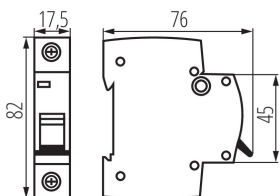

23151 KMB6-C25/1

Автоматичен прекъсвач монофазен, 1P

5905339231512

ОБЩИ ДАННИ:

Цвят: бял

Място на монтаж: за шина TH35

Норма: PN-EN 60898-1

Дължина [mm]: 76

Широчина [mm]: 17.5

Височина [mm]: 82

ТЕХНИЧЕСКИ ДАННИ:

Номинално напрежение [V]: 230/400 AC

Номинален ток [A]: 25

Номинална честота [Hz]: 50

Обхват на околната температура, на която може да бъде изложен продуктът [°C]: 5÷40

Обхват на напречните сечения на използваните кабели [mm²]: 1÷25

Характеристика на задействане: C

Ограничителен клас: 3

Брой модули: 1

Номинален ток на късо съединение [A]: 6000

Степен на защита IP: 20

Брой полюси: 1

ЛОГИСТИЧНИ ДАННИ:

Как е опаковано: 12

Количество бройки в междинна опаковка: 12

Количество бройки в сборна опаковка: 120

Единично нето тегло [g]: 94

Грамаж [g]: 104

Дължина на единична опаковка [cm]: 2

Ширина на единична опаковка [cm]: 7.5

Височина на единична опаковка [cm]: 8.5

Тегло на кашон [kg]: 12.48

Ширина на кашон [cm]: 25

Височина на кашон [cm]: 19.5

Дължина на кашон [cm]: 45

Вместимост на кашон [m³]: 0.021938