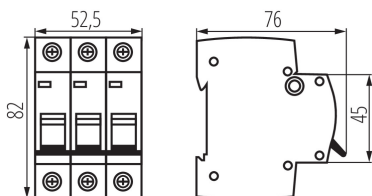

23153 KMB6-B25/3

Автоматичен прекъсвач трифазен, 3P

5905339231536

ОБЩИ ДАННИ:

Цвят: бял

Място на монтаж: за шина TH35

Норма: PN-EN 60898-1

ТЕХНИЧЕСКИ ДАННИ:

Количество бройки в междинна опаковка: 4

Количество бройки в сборна опаковка: 40

Единично нето тегло [g]: 300

Грамаж [g]: 330

Дължина на единична опаковка [cm]: 5.5

Ширина на единична опаковка [cm]: 7.5

Височина на единична опаковка [cm]: 8.5

Тегло на кашон [kg]: 13.2

Ширина на кашон [cm]: 25

Височина на кашон [cm]: 19.5

Дължина на кашон [cm]: 45

Вместимост на кашон [m³]: 0.021938