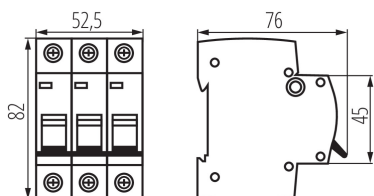

23154 KMB6-C16/3

Автоматичен прекъсвач трифазен, 3P

5905339231543

ОБЩИ ДАННИ:

Цвят: бял

Място на монтаж: na szynę TH35

Норма: PN-EN 60898-1

Дължина [mm]: 76

Широчина [mm]: 52.5

Височина [mm]: 82

ТЕХНИЧЕСКИ ДАННИ:

Номинално напрежение [V]: 230/400 AC

Номинален ток [A]: 16

Номинална честота [Hz]: 50

Обхват на околната температура, на която може да бъде изложен продуктът [°C]: 5÷40

Обхват на напречните сечения на използваните кабели [mm²]: 1÷25

Характеристика на задействане: C

Ограничителен клас: 3

Брой модули: 3

Номинален ток на късо съединение [A]: 6000

Степен на защита IP: 20

Брой полюси: 3

Дължина на единична опаковка [cm]: 5.5

Ширина на единична опаковка [cm]: 7.5

Височина на единична опаковка [cm]: 8.5

Тегло на кашон [kg]: 13.2

Ширина на кашон [cm]: 25

Височина на кашон [cm]: 19.5

Дължина на кашон [cm]: 45