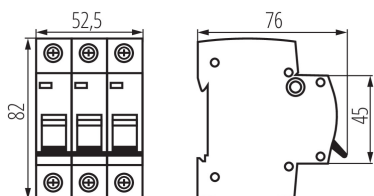

### ОБЩИ ДАННИ:

Цвят: бял

Място на монтаж: na szynę TH35

Норма: PN-EN 60898-1

Дължина [mm]: 76

Широчина [mm]: 52.5

Височина [mm]: 82

Дължина на единична опаковка [cm]: 5.5

Ширина на единична опаковка [cm]: 7.5

Височина на единична опаковка [cm]: 8.5

Тегло на кашон [kg]: 13.2

Ширина на кашон [cm]: 25

Височина на кашон [cm]: 19.5

Дължина на кашон [cm]: 45