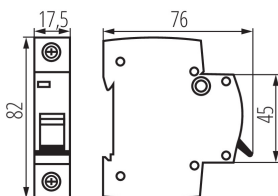

23157 KMB6-C6/1

Автоматичен прекъсвач монофазен, 1P

5905339231574

ОБЩИ ДАННИ:

Цвят: бял

Място на монтаж: за шина TH35

Норма: PN-EN 60898-1

Дължина [mm]: 76

Широчина [mm]: 17.5

Височина [mm]: 82

ТЕХНИЧЕСКИ ДАННИ:

Номинално напрежение [V]: 230/400 AC

Номинален ток [A]: 6

Номинална честота [Hz]: 50

Обхват на околната температура, на която може да бъде изложен продуктът [°C]: 5÷40

Обхват на напречните сечения на използваните кабели [mm²]: 1÷25

Характеристика на задействане: C

Ограничителен клас: 3

Брой модули: 1

Номинален ток на късо съединение [A]: 6000

Степен на защита IP: 20

Брой полюси: 1

Височина на единична опаковка [cm]: 8.5

Тегло на кашон [kg]: 12.48

Ширина на кашон [cm]: 25

Височина на кашон [cm]: 19.5

Дължина на кашон [cm]: 45

Вместимост на кашон [m³]: 0.021938