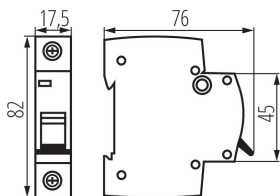

### ОБЩИ ДАННИ:

Цвят: бял

Място на монтаж: na szynę TH35

Норма: PN-EN 60898-1

Дължина [mm]: 76

Широчина [mm]: 17.5

Височина [mm]: 82

Ширина на единична опаковка [cm]: 7.5

Височина на единична опаковка [cm]: 8.5

Тегло на кашон [kg]: 12.48

Ширина на кашон [cm]: 25

Височина на кашон [cm]: 19.5

Дължина на кашон [cm]: 45

Вместимост на кашон [m<sup>3</sup>]: 0.021938