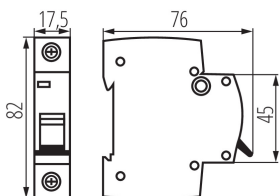

### ОБЩИ ДАННИ:

Цвят: бял

Място на монтаж: за шина TH35

Норма: PN-EN 60898-1

Дължина [mm]: 76

Широчина [mm]: 17.5

Височина [mm]: 82

### ТЕХНИЧЕСКИ ДАННИ:

Номинално напрежение [V]: 230/400 AC

Номинален ток [A]: 4

Номинална честота [Hz]: 50

Обхват на околната температура, на която може да бъде изложен продуктът [°C]: 5÷40

Обхват на напречните сечения на използваните кабели [mm<sup>2</sup>]: 1÷25

### ЛОГИСТИЧНИ ДАННИ:

Как е опаковано: 12

Количество бройки в междинна опаковка: 12

Количество бройки в сборна опаковка: 120

Единично нето тегло [g]: 94

Грамаж [g]: 104

Дължина на единична опаковка [cm]: 2

Ширина на единична опаковка [cm]: 7.5

Височина на единична опаковка [cm]: 8.5

Тегло на кашон [kg]: 12.48

Ширина на кашон [cm]: 25

Височина на кашон [cm]: 19.5

Дължина на кашон [cm]: 45

Вместимост на кашон [m<sup>3</sup>]: 0.021938