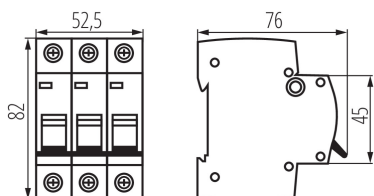

23167 KMB6-C6/3

Автоматичен прекъсвач трифазен, 3P
5905339231673

ОБЩИ ДАННИ:

Цвят: бял
Място на монтаж: na szynę TH35
Норма: PN-EN 60898-1
Дължина [mm]: 76
Широчина [mm]: 52.5
Височина [mm]: 82

ТЕХНИЧЕСКИ ДАННИ:

Номинално напрежение [V]: 230/400 AC
Номинален ток [A]: 6
Номинална честота [Hz]: 50
Обхват на околната температура, на която може да бъде изложен продуктът [°C]: 5÷40
Обхват на напречните сечения на използваните кабели [mm²]: 1÷25
Характеристика на задействане: C
Ограничителен клас: 3
Брой модули: 3
Номинален ток на късо съединение [A]: 6000
Степен на защита IP: 20
Брой полюси: 3

ЛОГИСТИЧНИ ДАННИ:

Мерна единица: брой
Как е опаковано: 4
Количество бройки в междинна опаковка: 4
Количество бройки в сборна опаковка: 40
Единично нето тегло [g]: 300
Грамаж [g]: 330
Бруто тегло на един брой [g]: 280
Дължина на единична опаковка [cm]: 5.5
Ширина на единична опаковка [cm]: 7.5
Височина на единична опаковка [cm]: 8.5
Тегло на кашон [kg]: 13.2
Ширина на кашон [cm]: 25
Височина на кашон [cm]: 19.5
Дължина на кашон [cm]: 45
Вместимост на кашон [m³]: 0.021938