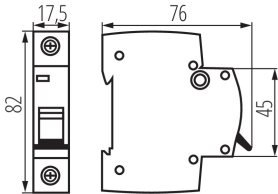

23179 KMB6-B4/1

Автоматичен прекъсвач монофазен, 1P

5905339231796

ОБЩИ ДАННИ:

Място на монтаж: на szynę TH35

Норма: PN-EN 60898-1

Дължина [mm]: 76

Широчина [mm]: 17.5

Височина [mm]: 82

ТЕХНИЧЕСКИ ДАННИ:

Номинално напрежение [V]: 230/400 AC

Номинален ток [A]: 4

Номинална честота [Hz]: 50

Обхват на околната температура, на която може да бъде изложен продуктът [°C]: 5÷40

Обхват на напречните сечения на използваните кабели [mm²]: 1÷25

Как е опаковано: 12

Количество бройки в междинна опаковка: 12

Количество бройки в сборна опаковка: 120

Единично нето тегло [g]: 98

Грамаж [g]: 105.83

Дължина на единична опаковка [cm]: 2

Ширина на единична опаковка [cm]: 7.5

Височина на единична опаковка [cm]: 8.5

Тегло на кашон [kg]: 12.6996

Ширина на кашон [cm]: 25

Височина на кашон [cm]: 19.5

Дължина на кашон [cm]: 45

Вместимост на кашон [m³]: 0.021938