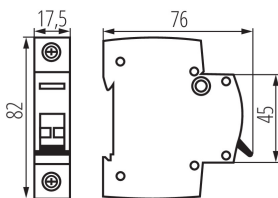

### ОБЩИ ДАННИ:

Категория на приложение: AC-22A

Цвят: бял

Място на приложение: на закрито

Норма: PN-EN 60947-3

Дължина [mm]: 76

Широчина [mm]: 17.5

Височина [mm]: 82

### ЛОГИСТИЧНИ ДАННИ:

Как е опаковано: 12

Количество бройки в междинна опаковка: 12

Количество бройки в сборна опаковка: 120

Единично нето тегло [g]: 76

Грамаж [g]: 86

Дължина на единична опаковка [cm]: 2

Ширина на единична опаковка [cm]: 7.5

Височина на единична опаковка [cm]: 8.5

Тегло на кашон [kg]: 10.32

Ширина на кашон [cm]: 25

Височина на кашон [cm]: 19.5

Дължина на кашон [cm]: 45

Вместимост на кашон [m<sup>3</sup>]: 0.021938