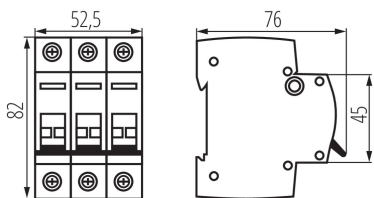

23233 KMI-3/63A

Прекъсвач, сепариращ, модул

5905339232335

ОБЩИ ДАННИ:

Категория на приложение: AC-22A

Цвят: бял

Място на приложение: на закрито

Норма: PN-EN 60947-3

Дължина [mm]: 76

Широчина [mm]: 52.5

Височина [mm]: 82

ТЕХНИЧЕСКИ ДАННИ:

Номинално напрежение [V]: 230/400 AC

Номинален ток [A]: 63

Номинална честота [Hz]: 50

Обхват на околната температура, на която може да бъде изложен продуктът [°C]: -25÷45

Обхват на напречните сечения на използваните кабели [mm²]: 1÷50

Брой модули: 3

Степен на защита IP: 20

ЛОГИСТИЧНИ ДАННИ:

Как е опаковано: 4

Количество бройки в междинна опаковка: 4

Количество бройки в сборна опаковка: 40

Единично нето тегло [g]: 250

Грамаж [g]: 280

Дължина на единична опаковка [cm]: 5.5

Ширина на единична опаковка [cm]: 7.5

Височина на единична опаковка [cm]: 8.5

Тегло на кашон [kg]: 11.2

Ширина на кашон [cm]: 25

Височина на кашон [cm]: 19.5

Дължина на кашон [cm]: 45

Вместимост на кашон [m³]: 0.021938