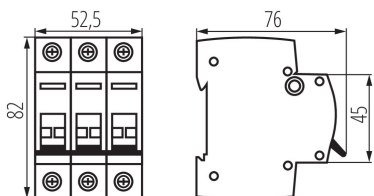

23235 KMI-3/100A

Прекъсвач, сепариращ, модул

5905339232359

ОБЩИ ДАННИ:

Категория на приложение: AC-22A

Цвят: бял

Място на приложение: на закрито

Норма: PN-EN 60947-3

Дължина [mm]: 76

Широчина [mm]: 52.5

Височина [mm]: 82

ТЕХНИЧЕСКИ ДАННИ:

Номинално напрежение [V]: 230/400 AC

Номинален ток [A]: 100

Номинална честота [Hz]: 50

Обхват на околната температура, на която може да бъде изложен продуктът [°C]: -25÷45

Обхват на напречните сечения на използваните кабели [mm²]: 1÷50

Брой модули: 3

Степен на защита IP: 20

ЛОГИСТИЧНИ ДАННИ:

Как е опаковано: 4

Количество бройки в междинна опаковка: 4

Количество бройки в сборна опаковка: 40

Единично нето тегло [g]: 250

Грамаж [g]: 280

Дължина на единична опаковка [cm]: 5.5

Ширина на единична опаковка [cm]: 7.5

Височина на единична опаковка [cm]: 8.5

Тегло на кашон [kg]: 11.2

Ширина на кашон [cm]: 25

Височина на кашон [cm]: 19.5

Дължина на кашон [cm]: 45

Вместимост на кашон [m³]: 0.021938