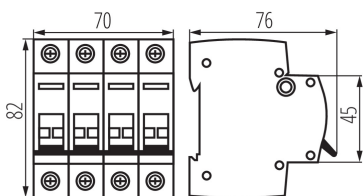

23237 KMI-4/100A

Прекъсвач, сепариращ, модул

5905339232373

ОБЩИ ДАННИ:

Категория на приложение: AC-22A

Цвят: бял

Място на приложение: на закрито

Норма: PN-EN 60947-3

Дължина [mm]: 76

Широчина [mm]: 70

Височина [mm]: 82

ТЕХНИЧЕСКИ ДАННИ:

Номинално напрежение [V]: 230/400 AC

Номинален ток [A]: 100

Номинална честота [Hz]: 50

Обхват на околната температура, на която може да бъде изложен продуктът [°C]: -25÷45

Обхват на напречните сечения на използваните кабели [mm²]: 1÷50

Брой модули: 4

Степен на защита IP: 20

ЛОГИСТИЧНИ ДАННИ:

Как е опаковано: 3

Количество бройки в междинна опаковка: 3

Количество бройки в сборна опаковка: 30

Единично нето тегло [g]: 330

Грамаж [g]: 370

Дължина на единична опаковка [cm]: 7.5

Ширина на единична опаковка [cm]: 7.5

Височина на единична опаковка [cm]: 8.5

Тегло на кашон [kg]: 11.1

Ширина на кашон [cm]: 25

Височина на кашон [cm]: 19.5

Дължина на кашон [cm]: 46

Вместимост на кашон [m³]: 0.022425