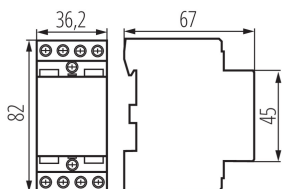

### ОБЩИ ДАННИ:

Категория на приложение: AC-7A, AC-7B

Цвят: бял

Място на монтаж: за шина TH35

Място на приложение: на закрито

Норма: PN-EN 60947-4-1

Височина на единична опаковка [cm]: 8.5

Тегло на кашон [kg]: 13.8

Ширина на кашон [cm]: 28

Височина на кашон [cm]: 18.5

Дължина на кашон [cm]: 47

Вместимост на кашон [m<sup>3</sup>]: 0.024346