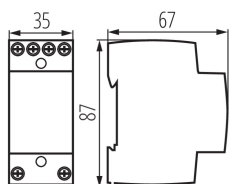

23260 KTF-8-24

Звънчев трансформатор за шина TH35,

5905339232601

ОБЩИ ДАННИ:

Цвят: бял

Място на монтаж: за шина TH35

Норма: PN-EN 61558

Дължина [mm]: 35

Широчина [mm]: 67

Височина [mm]: 87

ТЕХНИЧЕСКИ ДАННИ:

Номинално напрежение [V]: 230 AC

Брой модули: 2

Номинална мощност [VA]: 8

Входно напрежение - PRI [V]: 230 AC

Изходно напрежение - SEC [V]: 8/12/24V AC

ЛОГИСТИЧНИ ДАННИ:

Как е опаковано: 40

Количество бройки в междинна опаковка: 1

Количество бройки в сборна опаковка: 40

Единично нето тегло [g]: 320

Грамаж [g]: 354.5

Дължина на единична опаковка [cm]: 9

Ширина на единична опаковка [cm]: 4.5

Височина на единична опаковка [cm]: 8

Тегло на кашон [kg]: 14.18

Ширина на кашон [cm]: 23.5

Височина на кашон [cm]: 18.5

Дължина на кашон [cm]: 38

Вместимост на кашон [m³]: 0.016521