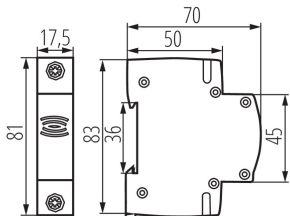

### ОБЩИ ДАННИ:

Цвят: бял

Място на монтаж: на szynę TH35

Норма: PN-EN61558-1

Дължина [mm]: 70

Широчина [mm]: 17.5

Височина [mm]: 83

### ЛОГИСТИЧНИ ДАННИ:

Мерна единица: брой

Как е опаковано: 12

Количество бройки в междинна опаковка: 12

Количество бройки в сборна опаковка: 120

Единично нето тегло [g]: 82

Грамаж [g]: 92

Дължина на единична опаковка [cm]: 2

Ширина на единична опаковка [cm]: 7.5

Височина на единична опаковка [cm]: 8.5

Тегло на кашон [kg]: 11.04

Ширина на кашон [cm]: 28

Височина на кашон [cm]: 19.5

Дължина на кашон [cm]: 47

Вместимост на кашон [m<sup>3</sup>]: 0.025662