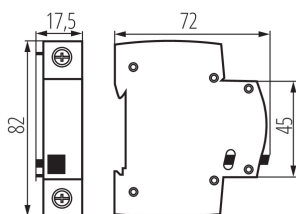

23311 KSGP-1

Дистанционен едномодулен елемент за шина TH35

5905339233110

ОБЩИ ДАННИ:

Цвят: бял

Норма: EN60947-5-1

Дължина [mm]: 72

Широчина [mm]: 17.5

Височина [mm]: 82

ТЕХНИЧЕСКИ ДАННИ:

Брой модули: 1

Степен на защита IP: 20

ЛОГИСТИЧНИ ДАННИ:

Как е опаковано: 12

Количество бройки в междинна опаковка: 12

Количество бройки в сборна опаковка: 120

Единично нето тегло [g]: 40

Грамаж [g]: 50

Дължина на единична опаковка [cm]: 7.5

Ширина на единична опаковка [cm]: 2

Височина на единична опаковка [cm]: 8.5

Тегло на кашон [kg]: 6

Ширина на кашон [cm]: 25

Височина на кашон [cm]: 19.5

Дължина на кашон [cm]: 45

Вместимост на кашон [m³]: 0.021938