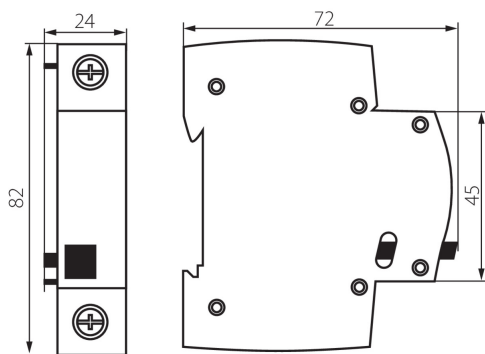

23313 KMA-MX

Шунтов изключвател за прекъсвачи КМВ6

5905339233134

ОБЩИ ДАННИ:

Цвят: бял

Норма: EN60947-5-1

Дължина [mm]: 72

Широчина [mm]: 17.5

Височина [mm]: 82

ТЕХНИЧЕСКИ ДАННИ:

Номинално напрежение [V]: 230 AC

Номинална честота [Hz]: 50

Брой модули: 1

Степен на защита IP: 20

ЛОГИСТИЧНИ ДАННИ:

Как е опаковано: 9

Количество бройки в междинна опаковка: 9

Количество бройки в сборна опаковка: 90

Единично нето тегло [g]: 70

Грамаж [g]: 83.33

Дължина на единична опаковка [cm]: 7.5

Ширина на единична опаковка [cm]: 2.5

Височина на единична опаковка [cm]: 8.5

Тегло на кашон [kg]: 7.4997

Ширина на кашон [cm]: 25

Височина на кашон [cm]: 19.5

Дължина на кашон [cm]: 45

Вместимост на кашон [m³]: 0.021938