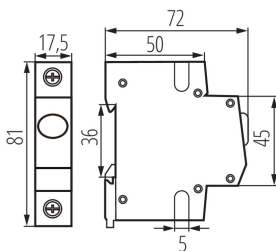

23320 KLI-R

Индикатор за наличие на напрежение за шина TH35,

5905339233202

ОБЩИ ДАННИ:

Цвят: бял

Място на монтаж: за шина TH35

Норма: PN-EN 60947-5-1

Брой полета: 1

Количество бройки в сборна опаковка: 120

Единично нето тегло [g]: 60

Грамаж [g]: 70

Дължина на единична опаковка [cm]: 7.5

Ширина на единична опаковка [cm]: 2

Височина на единична опаковка [cm]: 8.5

Тегло на кашон [kg]: 8.4

Ширина на кашон [cm]: 25

Височина на кашон [cm]: 19.5

Дължина на кашон [cm]: 45

Вместимост на кашон [m³]: 0.021938