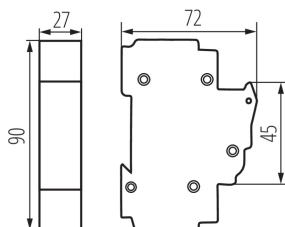

23341 KSF02-63-1P

Прекъсвач със стопяеми вложки за шина TH35, D02

5905339233417

ОБЩИ ДАННИ:

Цвят: бял

Норма: PN-EN 6047-3

ТЕХНИЧЕСКИ ДАННИ:

Номинално напрежение [V]: 230 AC

ЛОГИСТИЧНИ ДАННИ:

Как е опаковано: 6

Количество бройки в междинна опаковка: 6

Количество бройки в сборна опаковка: 72

Единично нето тегло [g]: 140

Грамаж [g]: 153.19

Дължина на единична опаковка [cm]: 2.5

Ширина на единична опаковка [cm]: 7.5

Височина на единична опаковка [cm]: 9

Тегло на кашон [kg]: 11.02968

Ширина на кашон [cm]: 22

Височина на кашон [cm]: 26

Дължина на кашон [cm]: 34

Вместимост на кашон [m³]: 0.019448