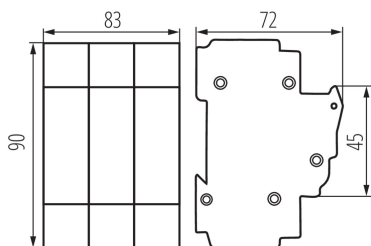

23343 KSF02-63-3P

Прекъсвач със стопяеми вложки за шина TH35, D02

5905339233431

ОБЩИ ДАННИ:

Цвят: бял

Норма: PN-EN 6047-3

ТЕХНИЧЕСКИ ДАННИ:

Номинално напрежение [V]: 400 AC

ЛОГИСТИЧНИ ДАННИ:

Как е опаковано: 2

Количество бройки в междинна опаковка: 2

Количество бройки в сборна опаковка: 24

Единично нето тегло [g]: 420

Грамаж [g]: 459.58

Дължина на единична опаковка [cm]: 8

Ширина на единична опаковка [cm]: 7.5

Височина на единична опаковка [cm]: 9.5

Тегло на кашон [kg]: 11.02992

Ширина на кашон [cm]: 22

Височина на кашон [cm]: 26

Дължина на кашон [cm]: 34

Вместимост на кашон [m³]: 0.019448