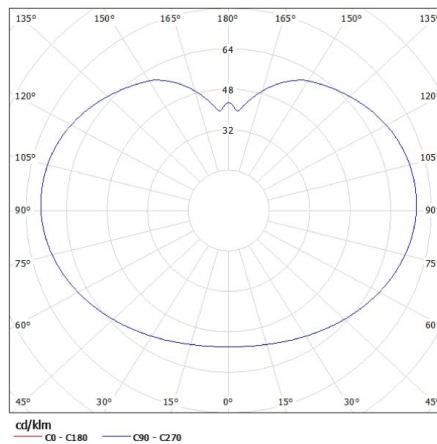

ДОПЪЛНИТЕЛНА ИНФОРМАЦИЯ:

- в комплекта проводник 3 м

KANLUX S.A. (kat 23510) IDAVA 25 / Krzywa rozsyłu światła (biegunowo)