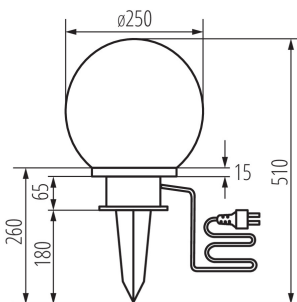

Градинско осветително тяло със сменяем източник на светлина

5905339235107

IP
44

Забележителна, но проста по форма форма Canlux IDAVA е идеалният начин за създаване на светли пространства в градината. Тези осветителни тела се характеризират с висока степен на херметичност, а конструкцията и пластмасата, от която е направен абажура, допълнително предпазват източника на светлина от влиянието на външни фактори.

ОБЩИ ДАННИ:

Цвят: бял

Място на монтаж: за вграждане в земя

Място на приложение: на закрито и на открито

Минимално разстояние от осветявания обект: 0,2m

Височина [mm]: 510

Диаметър [mm]: 250

ТЕХНИЧЕСКИ ДАННИ:

Номинално напрежение [V]: 220-240 AC

Номинална честота [Hz]: 50

Максимална мощност [W]: 25

Категория на защита от токов удар: II

Материал на дифузера: пластмаса

Източник на светлина: GLS/CFL/LED

източник на светлина включен в комплекта: не

Цокъл: E27

Обхват на околната температура, на която може да бъде изложен продуктът [°C]: -10÷35

Материал на корпуса: пластмаса

Вид присъединение: кабел завършен с щепсел

Обхват на напречните сечения на използваните кабели [mm²]: 0,5÷2,5

Дължина на проводника [m]: 3

Напречно сечение на кабела [mm²]: 1

Степен на защита IP: 44

ЛОГИСТИЧНИ ДАННИ:

Как е опаковано: 6

Количество бройки в междинна опаковка: 1

Количество бройки в сборна опаковка: 6

Единично нето тегло [g]: 700

Грамаж [g]: 1198.33

Дължина на единична опаковка [cm]: 27

Ширина на единична опаковка [cm]: 27

Височина на единична опаковка [cm]: 27