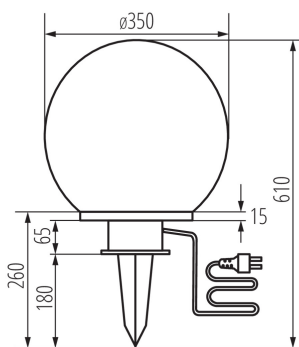

Градинско осветително тяло със сменяем източник на светлина

5905339235114

IP
44

Забележителна, но проста по форма форма Kanlux IDAVA е идеалният начин за създаване на светли пространства в градината. Тези осветителни тела се характеризират с висока степен на херметичност, а конструкцията и пластмасата, от която е направен абажура, допълнително предпазват източника на светлина от влиянието на външни фактори.

ОБЩИ ДАННИ:

Цвят: бял

Място на монтаж: за вграждане в земя

Място на приложение: на закрито и на открито

Минимално разстояние от осветявания обект: 0,2m

Височина [mm]: 610

Диаметър [mm]: 350

ТЕХНИЧЕСКИ ДАННИ:

Номинално напрежение [V]: 220-240 AC

Номинална честота [Hz]: 50

Максимална мощност [W]: 40

Категория на защита от токов удар: II

Материал на дифузера: пластмаса

Източник на светлина: GLS/CFL/LED

източник на светлина включен в комплекта: не

Цокъл: E27

Обхват на околната температура, на която може да бъде изложен продуктът [°C]: -10÷35

Материал на корпуса: пластмаса

Вид присъединение: кабел завършен с щепсел

Обхват на напречните сечения на използваните кабели [mm²]: 0,5÷2,5

Дължина на проводника [m]: 3

Напречно сечение на кабела [mm²]: 1

Степен на защита IP: 44

ЛОГИСТИЧНИ ДАННИ:

Как е опаковано: 2

Количество бройки в междинна опаковка: 1

Количество бройки в сборна опаковка: 2

Единично нето тегло [g]: 1100

Грамаж [g]: 2120

Дължина на единична опаковка [cm]: 36

Ширина на единична опаковка [cm]: 36

Височина на единична опаковка [cm]: 36