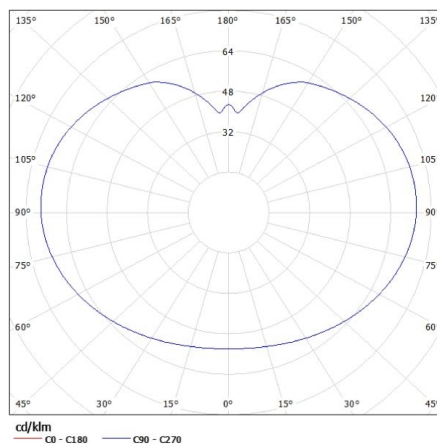

Градинско осветително тяло със сменяем източник на светлина

Тегло на кашон [kg]: 4.24
Ширина на кашон [cm]: 38
Височина на кашон [cm]: 38
Дължина на кашон [cm]: 74
Вместимост на кашон [m³]: 0.106856

ДОПЪЛНИТЕЛНА ИНФОРМАЦИЯ:

- в комплекта проводник 3 м

KANLUX S.A. (kat 23511) IDAVA 35 / Krzywa rozsyłu światła (biegunowo)