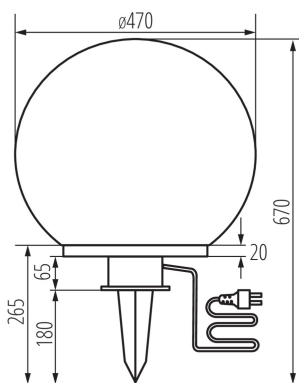

Градинско осветително тяло със сменяем източник на светлина

5905339235121

IP
44

Забележителна, но проста по форма форма Canlux IDAVA е идеалният начин за създаване на светли пространства в градината. Тези осветителни тела се характеризират с висока степен на херметичност, а конструкцията и пластмасата, от която е направен абажура, допълнително предпазват източника на светлина от влиянието на външни фактори.

ОБЩИ ДАННИ:

Цвят: бял

Място на монтаж: за вграждане в земя

Място на приложение: на закрито и на открито

Минимално разстояние от осветявания обект: 0,2m

Височина [mm]: 670

Диаметър [mm]: 470

ТЕХНИЧЕСКИ ДАННИ:

Номинално напрежение [V]: 220-240 AC

Номинална честота [Hz]: 50

Максимална мощност [W]: 40

Категория на защита от токов удар: II

Материал на дифузера: пластмаса

Източник на светлина: GLS/CFL/LED

източник на светлина включен в комплекта: не

Цокъл: E27

Обхват на околната температура, на която може да бъде изложен продуктът [°C]: -10÷35

Материал на корпуса: пластмаса

Вид присъединение: кабел завършен с щепсел

Обхват на напречните сечения на използваните кабели [mm²]: 0,5÷2,5

Дължина на проводника [m]: 3

Напречно сечение на кабела [mm²]: 1

Степен на защита IP: 44

ЛОГИСТИЧНИ ДАННИ:

Как е опаковано: 1

Количество бройки в междинна опаковка: 1

Количество бройки в сборна опаковка: 1

Единично нето тегло [g]: 1700

Грамаж [g]: 2780

Дължина на единична опаковка [cm]: 47

Ширина на единична опаковка [cm]: 47

Височина на единична опаковка [cm]: 47