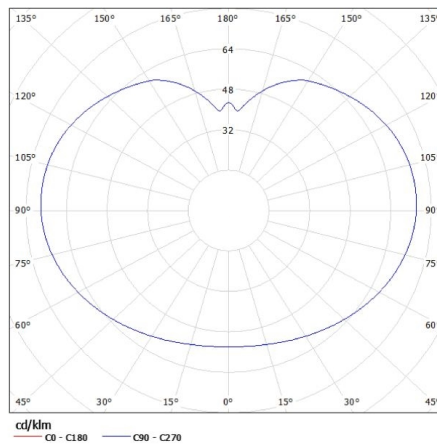

Градинско осветително тяло със сменяем източник на светлина

Тегло на кашон [kg]: 2.78
Ширина на кашон [cm]: 47
Височина на кашон [cm]: 47
Дължина на кашон [cm]: 47
Вместимост на кашон [m³]: 0.103823

ДОПЪЛНИТЕЛНА ИНФОРМАЦИЯ:

- в комплекта проводник 3 м

KANLUX S.A. (kat 23512) IDAVA 47 / Krzywa rozsyłu światła (biegunowo)