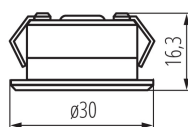

Точково LED осветително тяло

5905339235220

IP
65

Kanlux IMBER LED е водонепроницаемо акцентно тяло за вграждане. Едно от предимствата му е ниската работна температура, благодарение на което безпрепятствено може да бъде монтирано и в дърво. Уникалната конструкция на осветителното тяло е в равномерната емисия на светлината, а използваните LED диоди гарантират висока енергоспестяемост. Осветителното тяло Kanlux IMBER LED е идеално решение за осветление на душ кабинни или подпокривни пространства извън дома.

ОБЩИ ДАННИ:

Цвят: алуминий

Място на монтаж: за вграждане в таван

Място на приложение: на закрито

Минимално разстояние от осветявания обект: 0,1m

Възможност за използване с димер: не

Продуктът не е подходящ за прикриване с

термоизолационен материал: да

Височина [mm]: 16.3

Диаметър [mm]: 30

Монтажен отвор [mm]: Ø27

Интегриран LED източник на светлина: да

ТЕХНИЧЕСКИ ДАННИ:

Номинално напрежение [V]: 12 DC

Максимална мощност [W]: 1

Категория на защита от токов удар: III

Материал на дифузера: пластмаса

Вид диод: LED SMD

Светлинен поток [lm]: 40

Цвят на светлината: топлобял

Корелираната цветна температура [K]: 3000

Устойчивост на цвета в елипсите на Макадам: ≤6

Индекс на цвето предаване: 80

Експлоатационен срок на лампата [h]: 30000

Брой цикли вкл. / изкл.: ≥20000

Ъгъл на светене [°]: 105

Светлинна ефективност на лампата [lm/W]: 40

Обхват на околната температура, на която може да бъде изложен продуктът [°C]: -20÷50

Материал на корпуса: сплав на алуминий

Вид присъединение: свободни краища на кабелите

Време за загряване на лампата [s]: ≤1